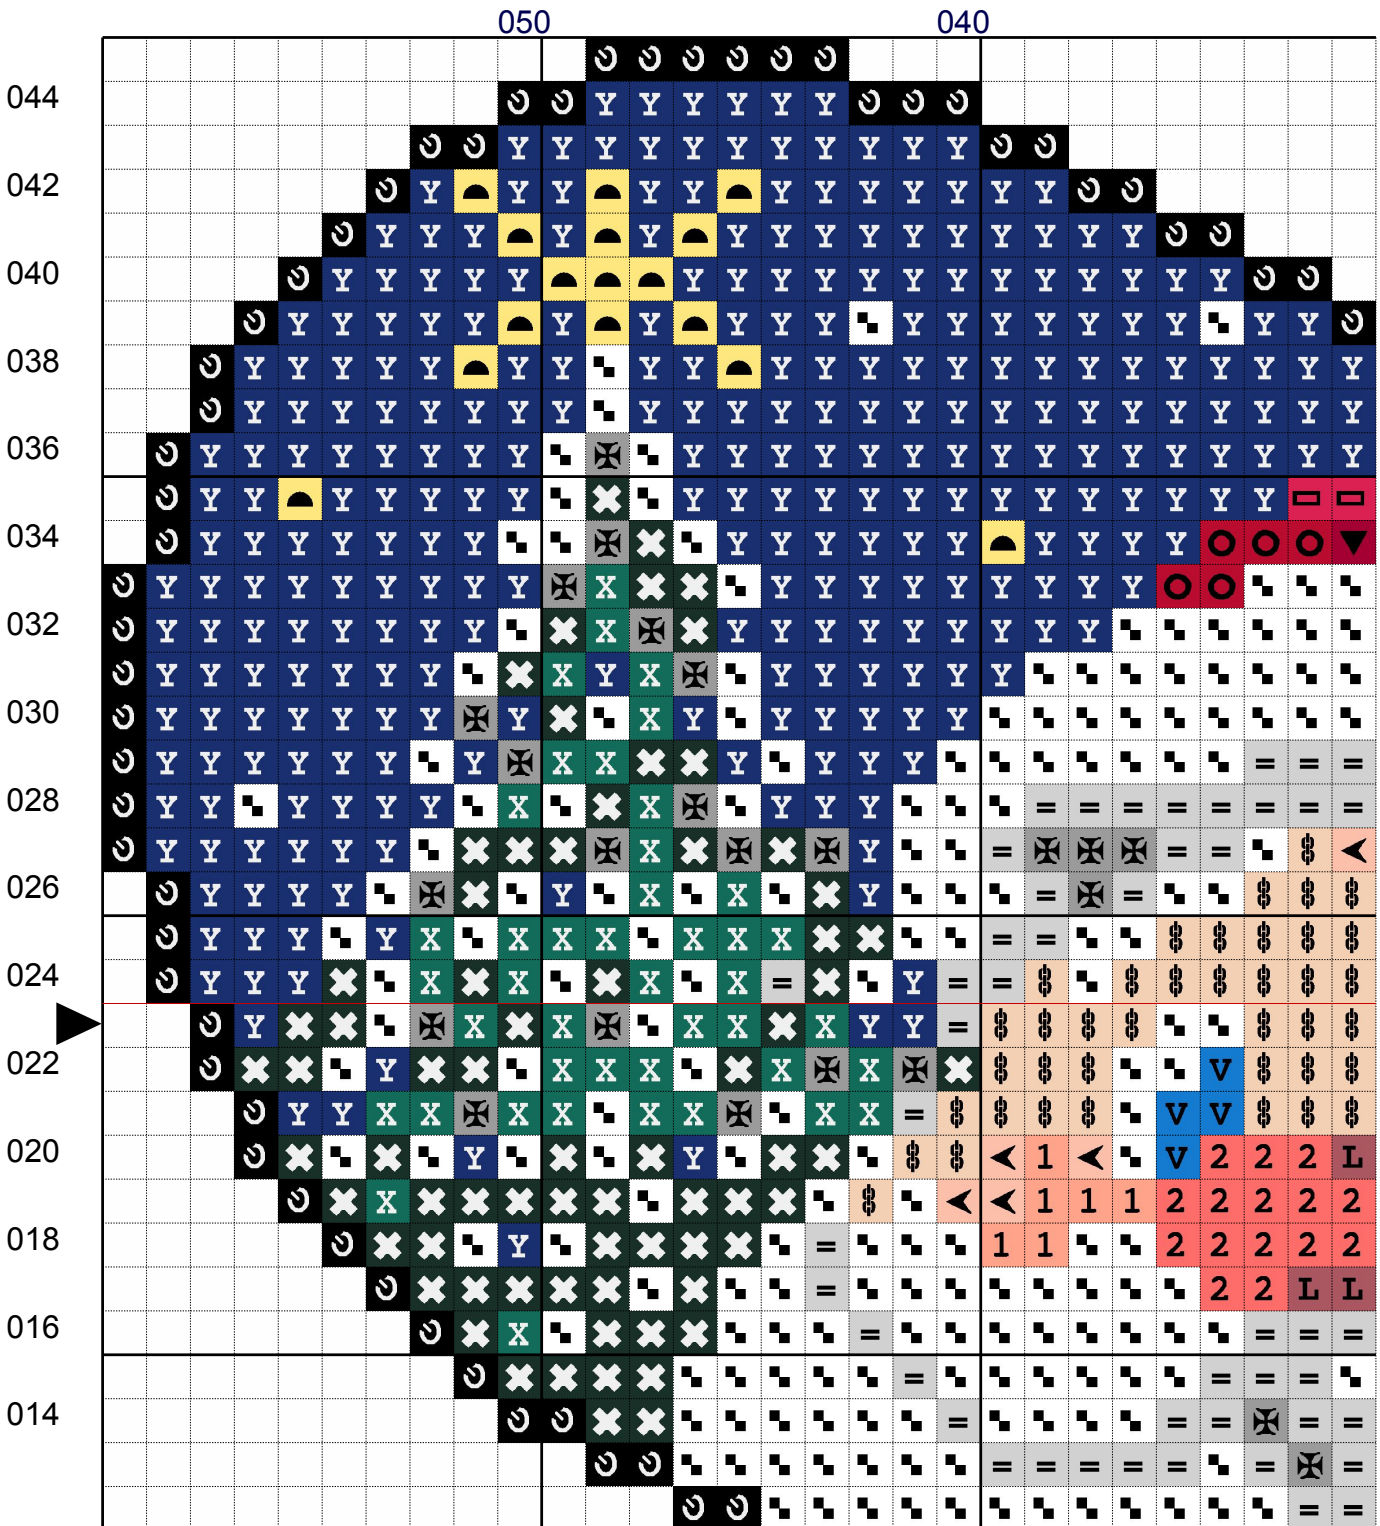

# Kerst Hart Santa Claus midi

# Kerst Hart Santa Claus midi

	S01		S13		S78		S07		S19
	S67		S91		S32		S02		S87
	S84		S125		S34		S58		S26
	S85		S144		S24				