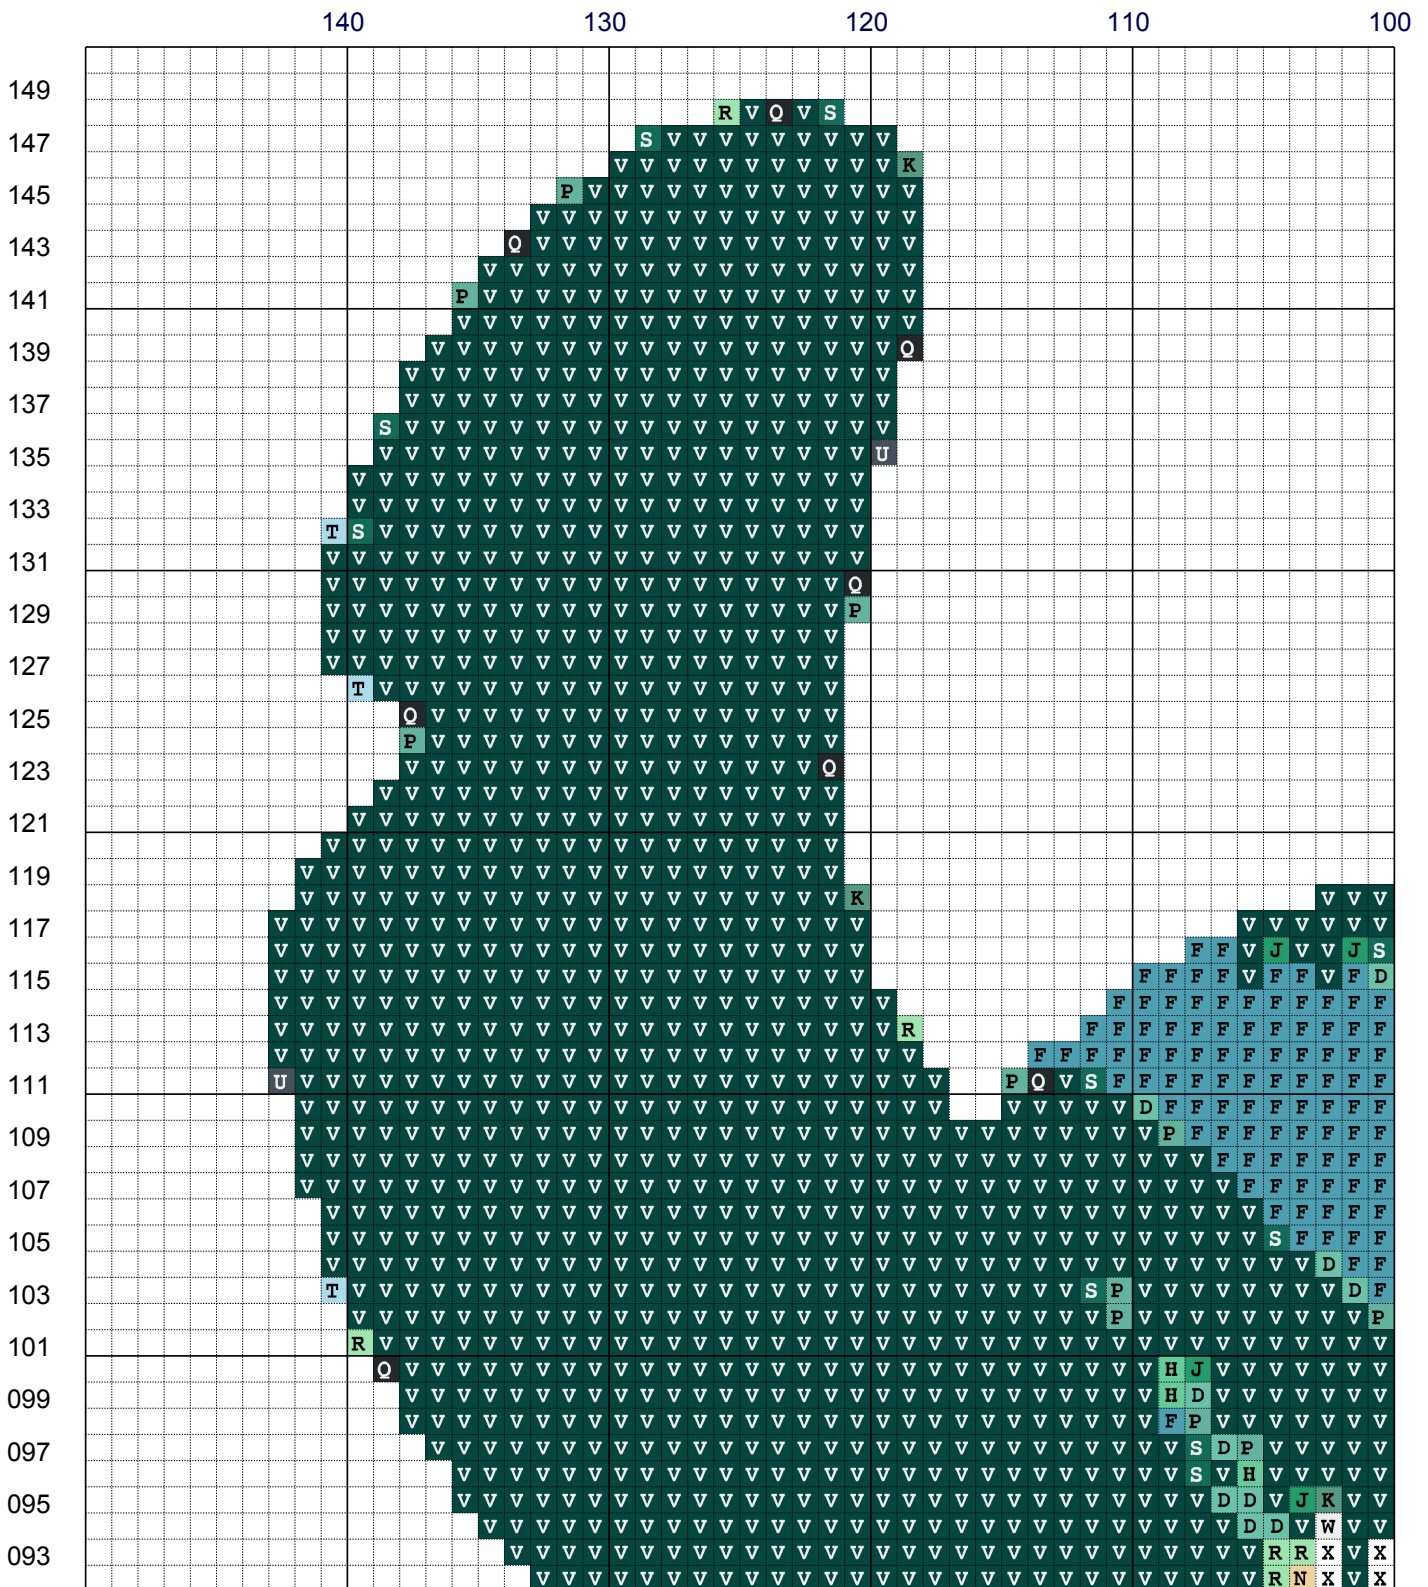

If there are problems with the file you can always contact us : info@millroadcrafts.nl

www.Millroadcrafts.nl

Stitch island - Artkal Mini 2,6mm

Stitch island - Artkal Mini 2,6mm

X C01-A01	W C87-A87	V C125-A125	U C155-A155	T C18-A18
S C124-A124	R C60-A60	Q C69-A69	P C146-A146	O C147-A147
N C148-A148	M C32-A32	L C29-A29	K C120-A120	J C14-A14
I C79-A79	H C119-A119	G C09-A09	F C99-A99	E C107-A107
D C55-A55				