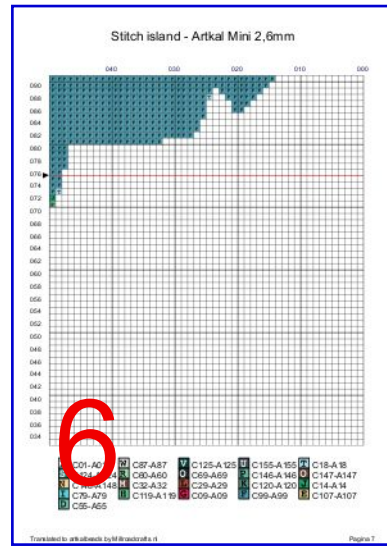

Stitch island - Artkal Mini 2,6mm

	040	030	020	010	000
031					
029					
027					
025					
023					
021					
019					
017					
015					
013					
011					
009					
007					
005					
003					

X C01-A01	W C87-A87	V C125-A125	U C155-A155	T C18-A18
S C124-A124	R C60-A60	Q C69-A69	P C146-A146	O C147-A147
N C148-A148	M C32-A32	L C29-A29	K C120-A120	J C14-A14
I C79-A79	H C119-A119	G C09-A09	F C99-A99	E C107-A107
D C55-A55				

Stitch island - Artkal Mini 2,6mm