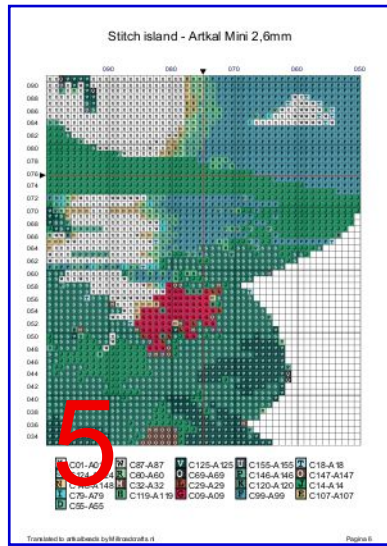

Stitch island - Artkal Mini 2,6mm

	040	030	020	010	000
031					
029					
027					
025					
023					
021					
019					
017					
015					
013					
011					
009					
007					
005					
003					

X C01-A01	W C87-A87	V C125-A125	U C155-A155	T C18-A18
S C124-A124	R C60-A60	Q C69-A69	P C146-A146	O C147-A147
N C148-A148	M C32-A32	L C29-A29	K C120-A120	J C14-A14
I C79-A79	H C119-A119	G C09-A09	F C99-A99	E C107-A107
D C55-A55				

Stitch island - Artkal Mini 2,6mm