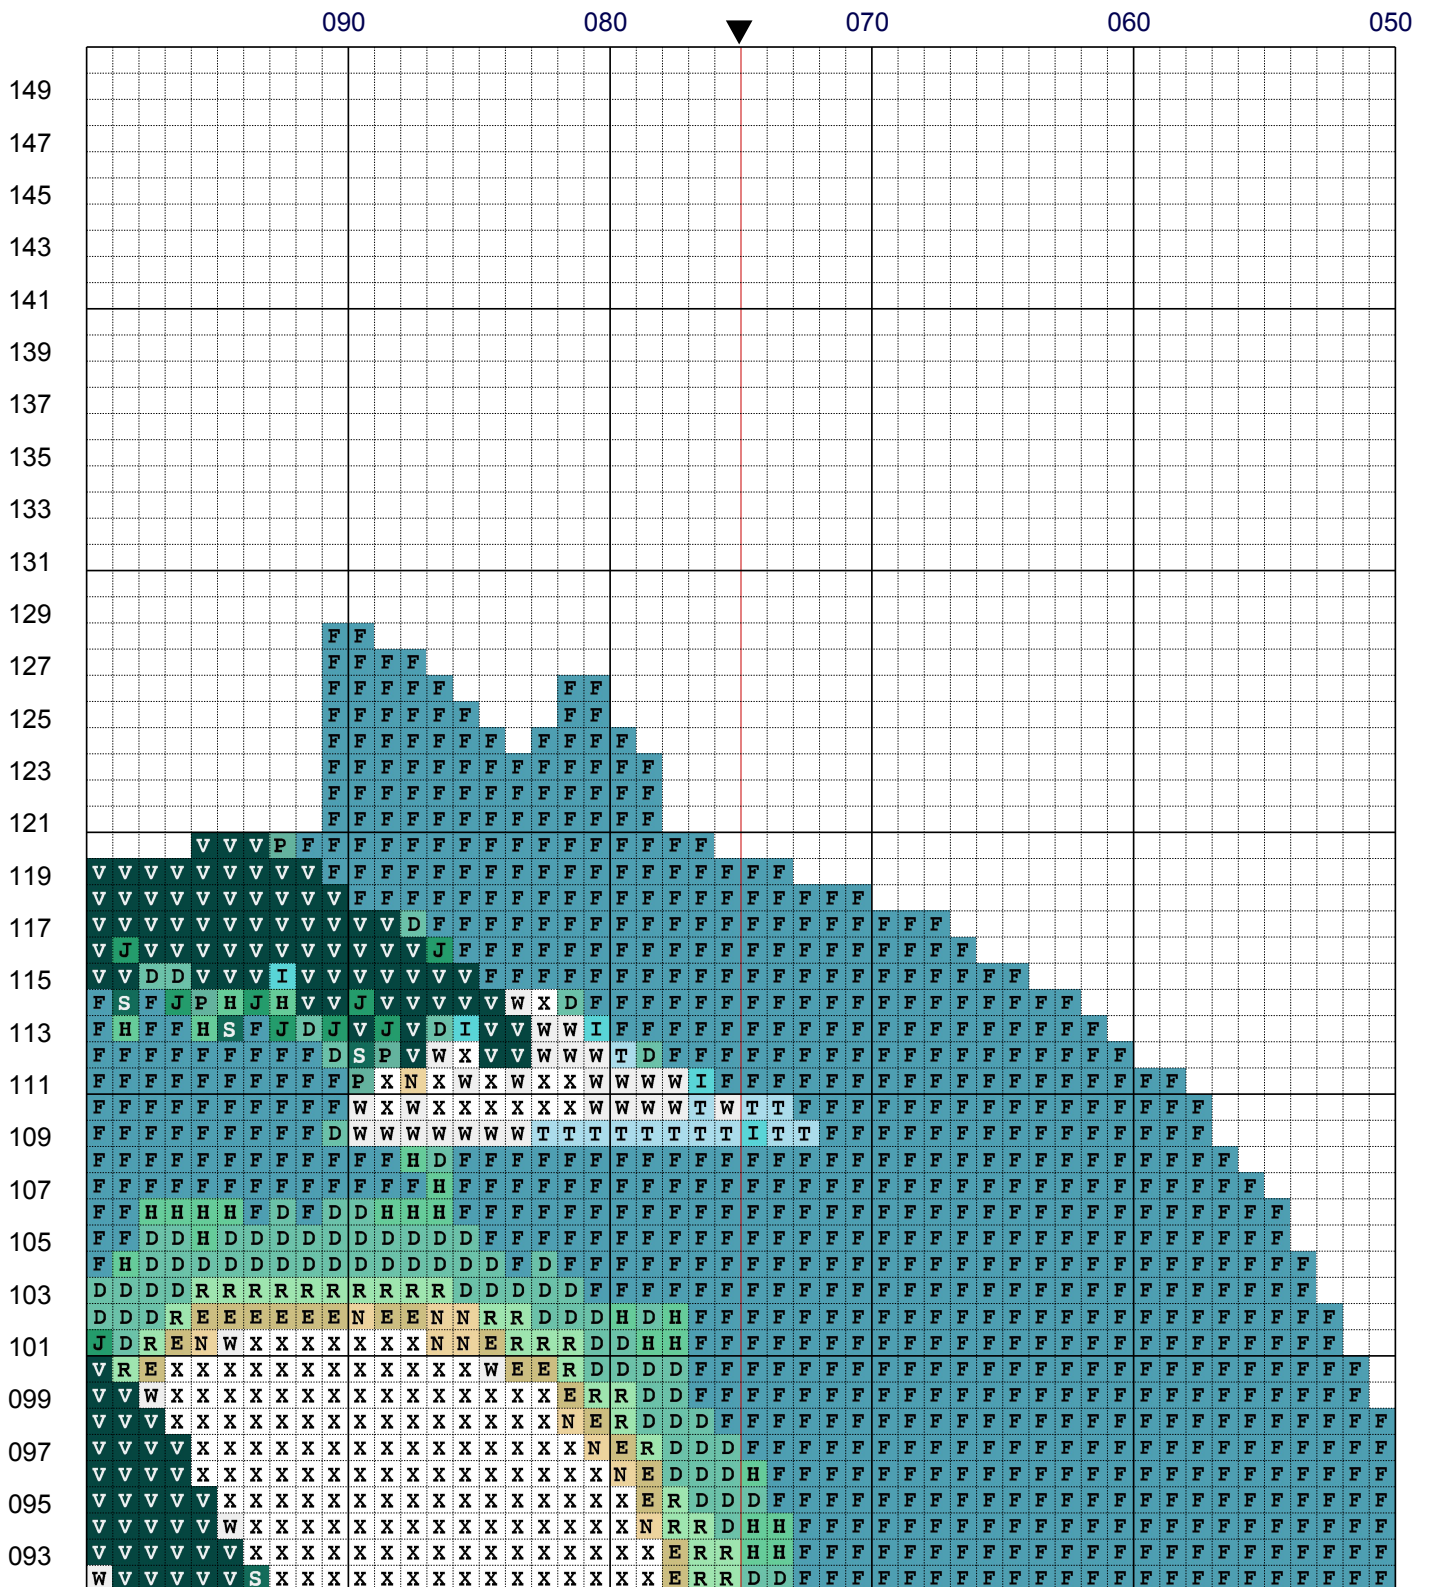

Stitch island - Artkal Mini 2,6mm

X C01-A01	W C87-A87	V C125-A125	U C155-A155	T C18-A18
S C124-A124	R C60-A60	Q C69-A69	P C146-A146	O C147-A147
N C148-A148	M C32-A32	L C29-A29	K C120-A120	J C14-A14
I C79-A79	H C119-A119	G C09-A09	F C99-A99	E C107-A107
D C55-A55