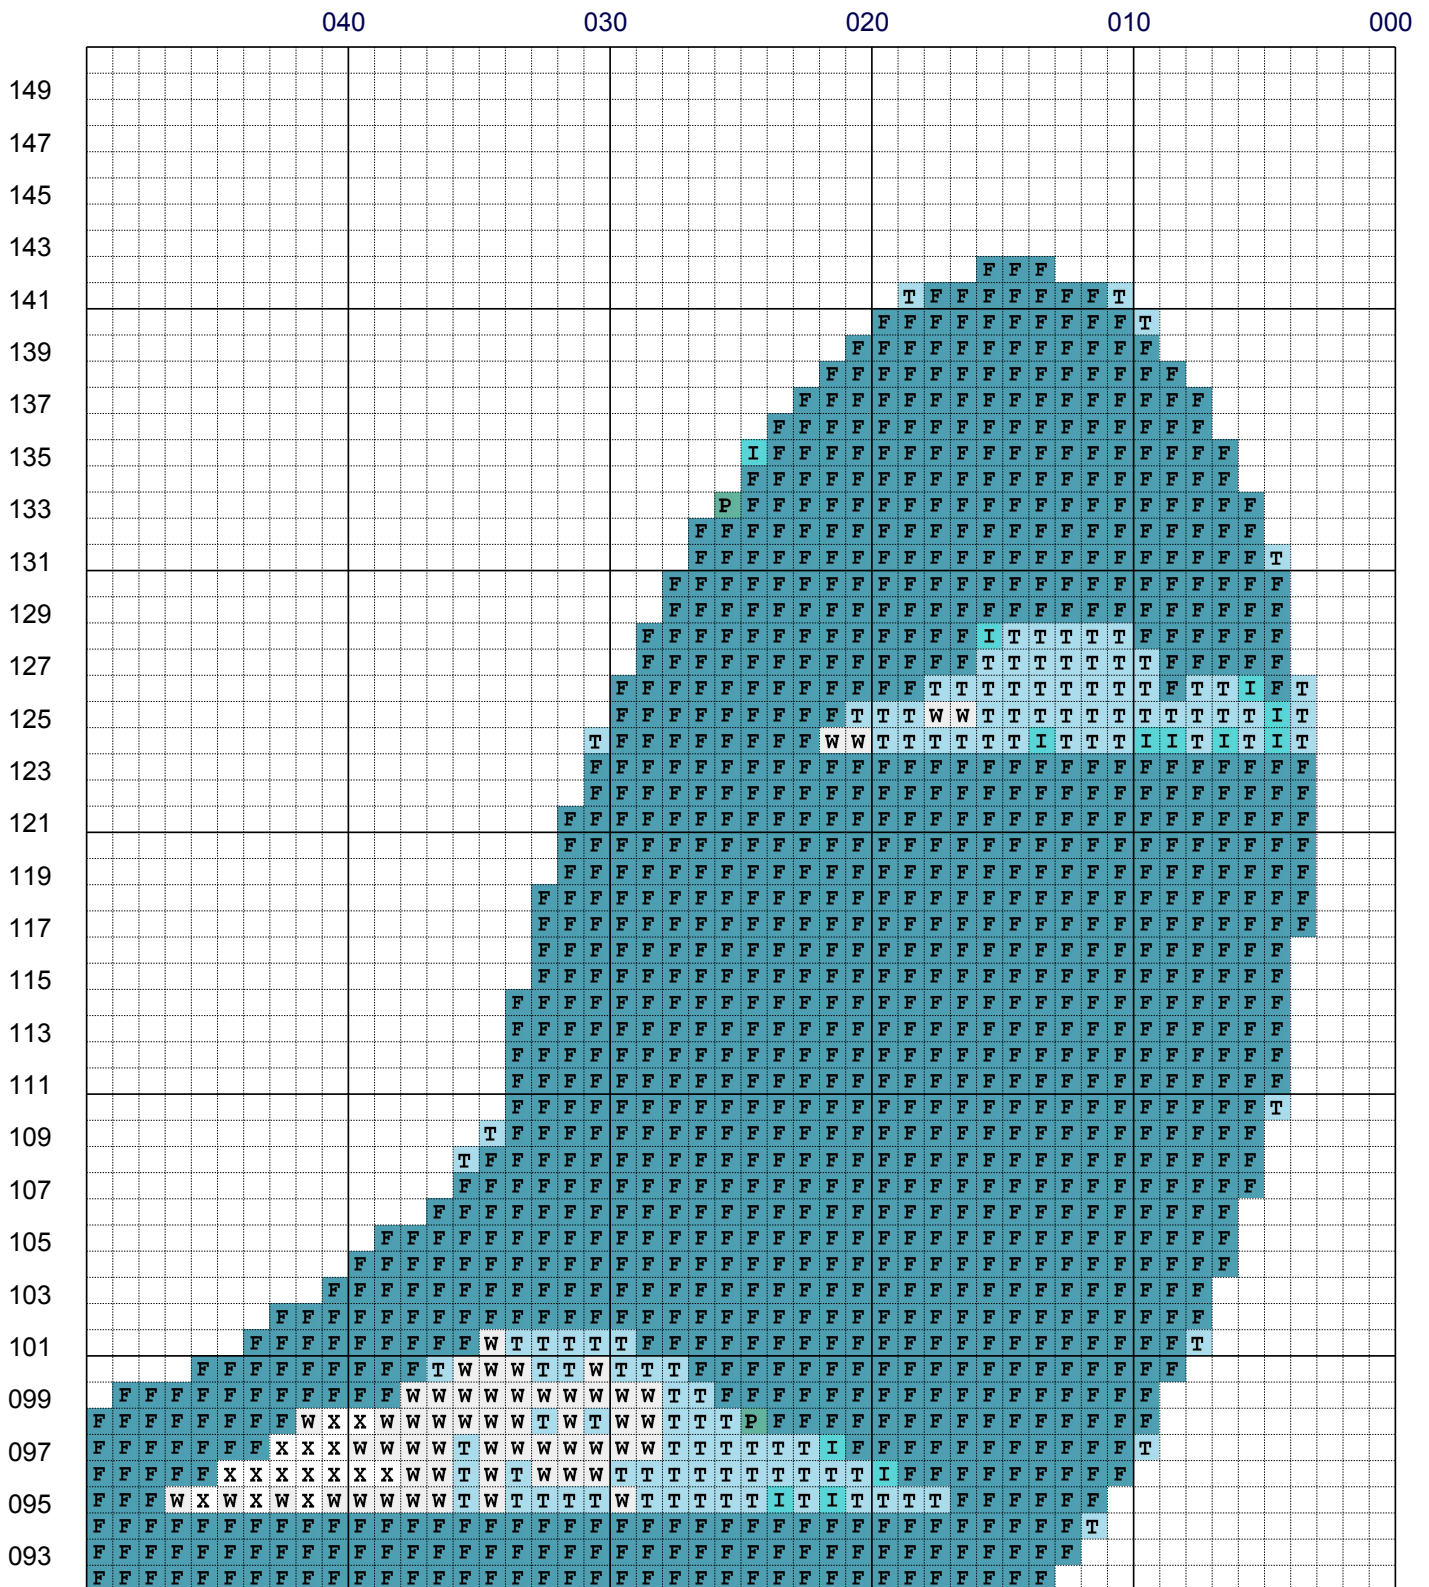

Stitch island - Artkal Mini 2,6mm

X C01-A01	W C87-A87	V C125-A125	U C155-A155	T C18-A18
S C124-A124	R C60-A60	Q C69-A69	P C146-A146	O C147-A147
N C148-A148	M C32-A32	L C29-A29	K C120-A120	J C14-A14
I C79-A79	H C119-A119	G C09-A09	F C99-A99	E C107-A107
D C55-A55				

Stitch island - Artkal Mini 2,6mm

	140	130	120	110	100
090		V V V V V V V V V V V V V V V V V V V V V V V V R N X X X W			
088		V V V V V V V V V V V V V V V V V V V V V V V V X X X X			
086		V V V V V V V V V V V V V V V V V V V V V V V V W X X X			
084		O V V V V V V V V V V V V V V V V V V V V V V V V X X X			
082		V V V S M O O O O O O U V V V V V V V V V V V V V X X X			
080		V V V V O O O O O O O Q O M V V V V V V V V V R W J			
078		V M O U V O O K O O O U M O O M Q V V V V V V V J J			
076		O O O O O M O M O M O O O O O M O S J V V V V J J			
074		N O O O O O O O K O O O O O O M O O J S J V S V J J			
072		O O O O O M U V O O O O O O O O O U J J J J V S V J J			
070		M M O O M O V S O O O O M U J J J J J J V V J J			
068		O V O O O O O O O O O O O O V V J J J S V J J			
066		U L M O O O O O O O O O O M V V V V J J J J J			
064		M O O O O O O O O O O O O V V V V V J J J			
062		M O O O O O O O O O O O O V V V V V V J J S P			
060		N O O O V M O O O Q V V V V V V V V V V V			
058		O V V V U M V V V V V V V V V V V V V V V			
056		J V V V S J V V V J F P F F F I S			
054		V V V H H H P P F F F F F I I			
052		V V V H H H F F F F F D D I R			
050		U V V F J F F F F D D R N			
048		V V J J J J J J I N			
046		S S S J J J T X			
044		S S S J J S F F			
042		K S S S D S			
040		T S S S S			
038		I S S S S S			
036		S S S S S S			
034		S S S S S S S			
032		P V S S S S S S			
030		S S S S S S S S			
028		S S S S S S S S			
026		S S S S S S S S			
024		S S S S S S S S			
022		S S S S S S S S			
020		S S S S S S S S			
018		S S L L M S S S S S S J			
016		S L L L L L L G S S S S S			
014		O O L L L G L S S S S S			
012		L M L E L G O U L S S S			
010		L L L L L O L L L L S S			
008		K L M V L L L L L L J S			
006		L U P L L L L L L S S			
004		E L V L O L L L L S S			
002		L L L L G O U L L U S S			
000		L L U L L L L L S J J S			
001		L L L J U Q L L O V V S S			
002		V L L V V V L U V V V S S			
003		V V G L V V V L V V V J S V			
004		V V S V V V V V V V V V			
005		S V V S V V V V V V V V			

X C01-A01	W C87-A87	V C125-A125	U C155-A155	T C18-A18
S C124-A124	R C60-A60	Q C69-A69	P C146-A146	O C147-A147
N C148-A148	M C32-A32	L C29-A29	K C120-A120	J C14-A14
I C79-A79	H C119-A119	G C09-A09	F C99-A99	E C107-A107
D C55-A55